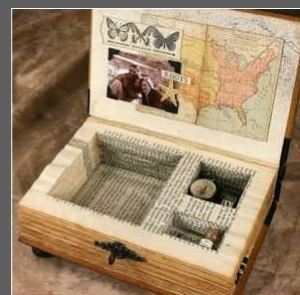

Chaque participant s'engage sur les 3 ateliers.

Samedi 24 mars – 10h00/12h00

ATELIER « CREATION AUTOUR DU LIVRE »

Bibliothèque de Lussac

Inscription obligatoire : 09.64.48.09.81

► Public : Adulte

Mercredi 28 mars – 14h30/16h30

ANIMATION « CRÉATION PAPIER À LA PIERRE »

Bibliothèque de Saint-Christophe des Bardes

Inscription obligatoire : 09.62.37.91.98 / bib.saintchristophedesbardes@gmail.com

► Public : à partir de 6 ans

Vendredi 4 mai – 18h00 Café de la Gare – Puisseguin